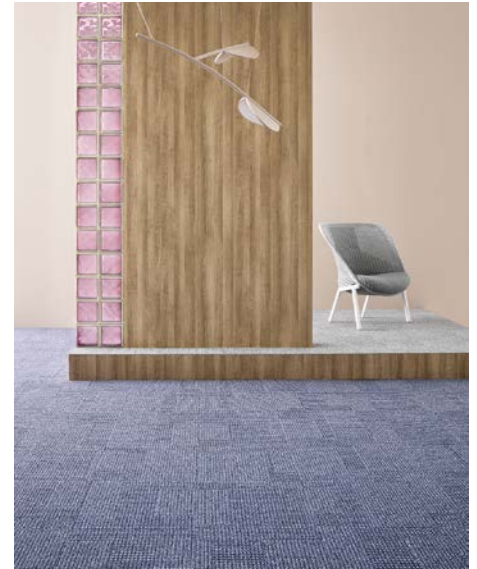

.PRODUKTE

.AKUSTIK

Um eine gute Akustik zu erzielen, kommt es auf eine Vielzahl von Maßnahmen an. Dazu zählen Akustikboxen, aber auch Decken-, Wand- und Schreibtischabsorber.

.BÜRO

Seitdem flexibles Arbeiten gefragt ist, werden auch die Möbel mobiler und die Angebote für informelles Zusammentreffen ausdifferenzierter.

.BODEN

Mit Bodenbelägen kann man ein Statement im Sinne der Unternehmens-CI abgeben. Ebenso haben sie einen praktischen Nutzen, zum Beispiel als Teil akustischer Maßnahmen.

IN JEDER AUSGABE: LIEBLINGSSTÜCKE, STANDPUNKTE, AUS DER PRAXIS, NACHHALTIGKEIT, PERSÖNLICHKEITEN, SCHLUSSPUNKT

.KONTAKT

Petra Wehinger
Phone +49 711 7594-404
petra.wehinger@konradin.de

Cornelia Huth-Neumann
Phone +49 711 7594-372
c.huth-neumann@konradin.de

Christel Trautwein
Phone +49 711 7594-371
christel.trautwein@konradin.de

Katja Hanft
Phone +49 711 7594-369
katja.hanft@konradin.de

Melanie Turzer
Phone +49 711 7594-357
melanie.turzer@konradin.de

Margarete Werdermann
Phone +49 711 7594-364
margarete.werdermann@konradin.de